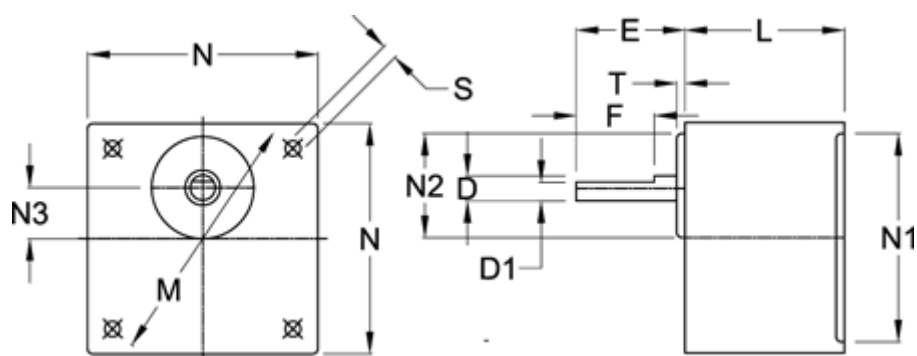

Varenummer: 72009060032
Beskrivelse: Standardgear 9P60B I=60
Indgang fortandet

Mål

D = 12	N2 = 38
D1 = 9.5	N3 = 18
E = 35	S = 4xø6,5
F = 25	T = 5
L = 60	
M = 104	
N = 90	
N1 = 83	